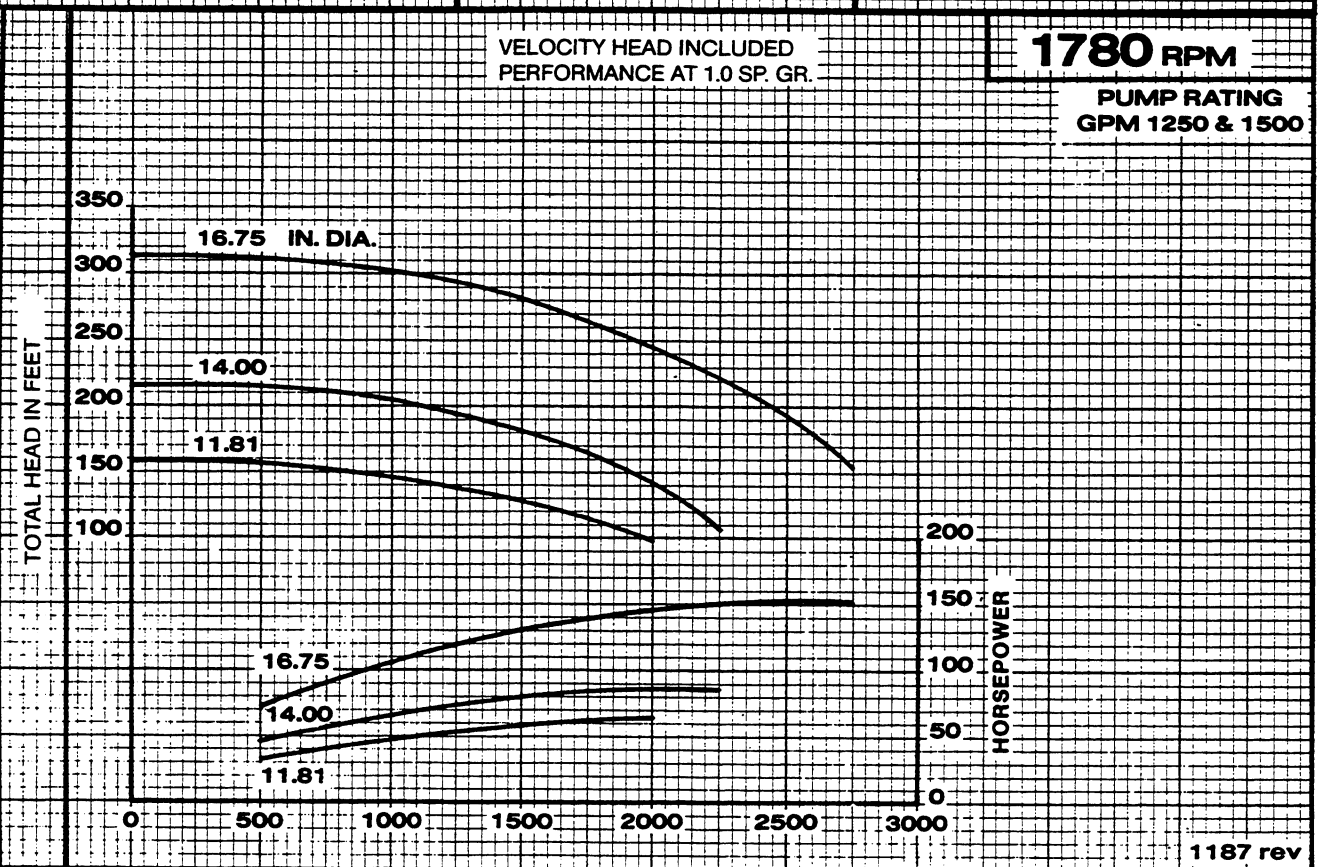

IMPELLER 2692932

U.S. GALLONS PER MINUTE

CURVE 3136033

IMPELLER 2692932

U.S. GALLONS PER MINUTE

CURVE 3136032