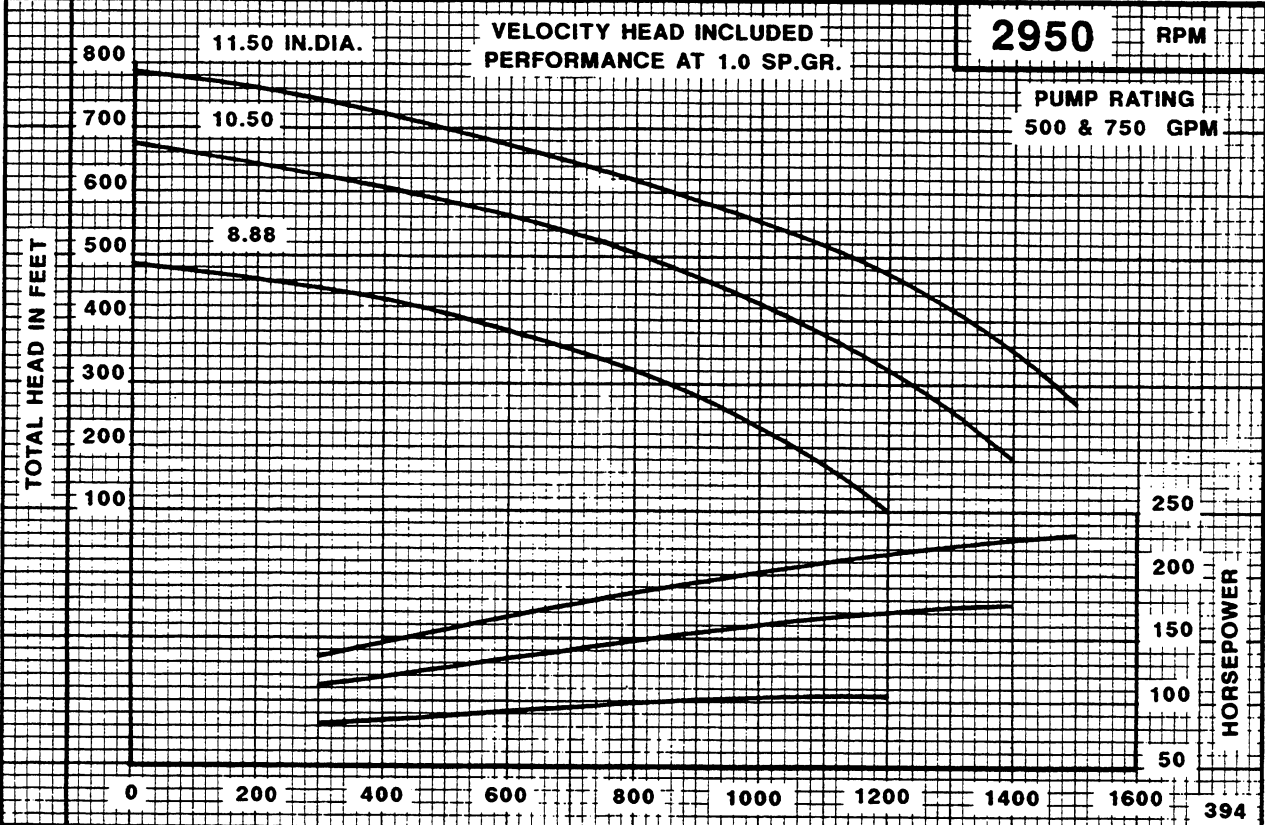

Peerless Pump Company  
Indianapolis, IN 46207-7026

HORIZONTAL SPLIT CASE FIRE PUMPS  
Type 4TUF11 Size 4 x 6 x 11.5

**SECTION 1540**

**SECTION 1540**

**HORIZONTAL SPLIT CASE FIRE PUMPS**  
**Type 4TUF11**      **Size 4 x 6 x 11.5**

**Peerless Pump Company**  
 Indianapolis, IN 46207-7026

**IMPELLER 2695719/20**

**U.S. GALLONS PER MINUTE**

**CURVE 3116089**

**IMPELLER 2695719/20**

**U.S. GALLONS PER MINUTE**

**CURVE 3116086**