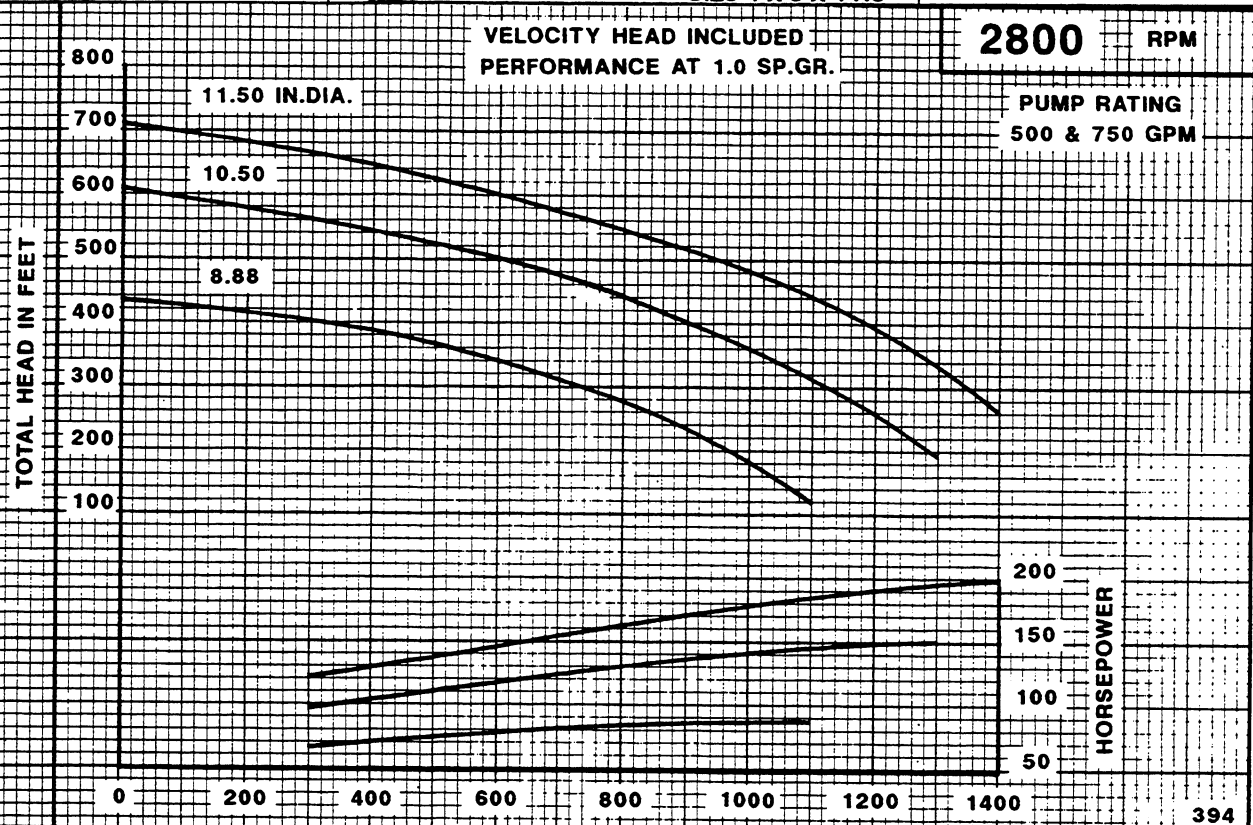

Peerless Pump Company  
Indianapolis, IN 46207-7026

HORIZONTAL SPLIT CASE FIRE PUMPS  
Type 4TUF11 Size 4 x 6 x 11.5

**SECTION 1540**

**SECTION 1540**

**HORIZONTAL SPLIT CASE FIRE PUMPS**  
**Type 4TUF11**      **Size 4 x 6 x 11.5**

**Peerless Pump Company**  
 Indianapolis, IN 46207-7026

**IMPELLER 2695719/20**

**U.S. GALLONS PER MINUTE**

**CURVE 3116089**

**IMPELLER 2695719/20**

**U.S. GALLONS PER MINUTE**

**CURVE 3116086**