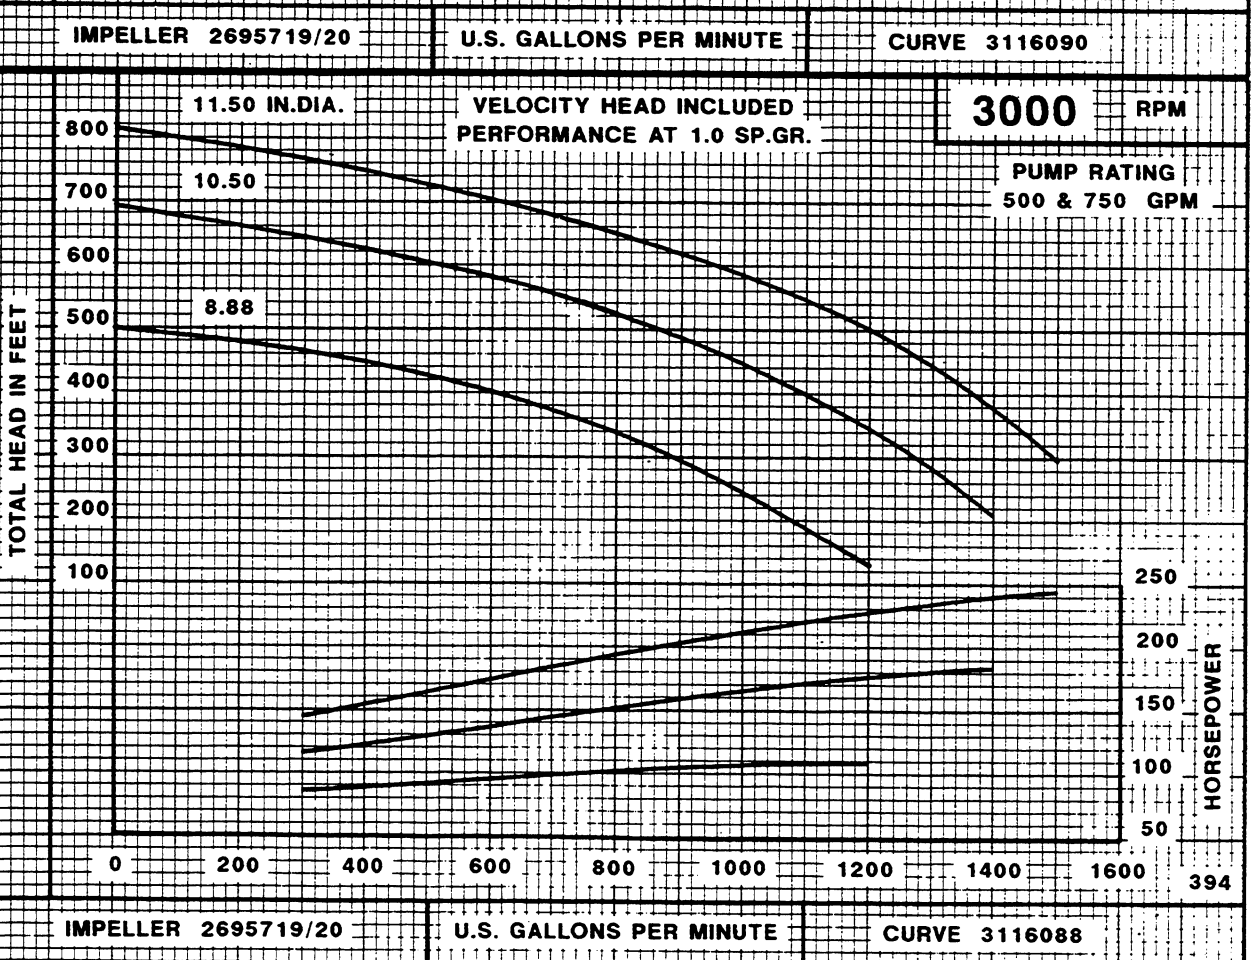

Peerless Pump Company  
Indianapolis, IN 46207-7026

HORIZONTAL SPLIT CASE FIRE PUMPS  
Type 4TUF11 Size 4 x 6 x 11.5

**SECTION 1540**

**SECTION 1540**

**HORIZONTAL SPLIT CASE FIRE PUMPS**  
**Type 4TUF11**      **Size 4 x 6 x 11.5**

**Peerless Pump Company**  
 Indianapolis, IN 46207-7026

**IMPELLER 2695719/20**

**U.S. GALLONS PER MINUTE**

**CURVE 3116089**

**IMPELLER 2695719/20**

**U.S. GALLONS PER MINUTE**

**CURVE 3116086**