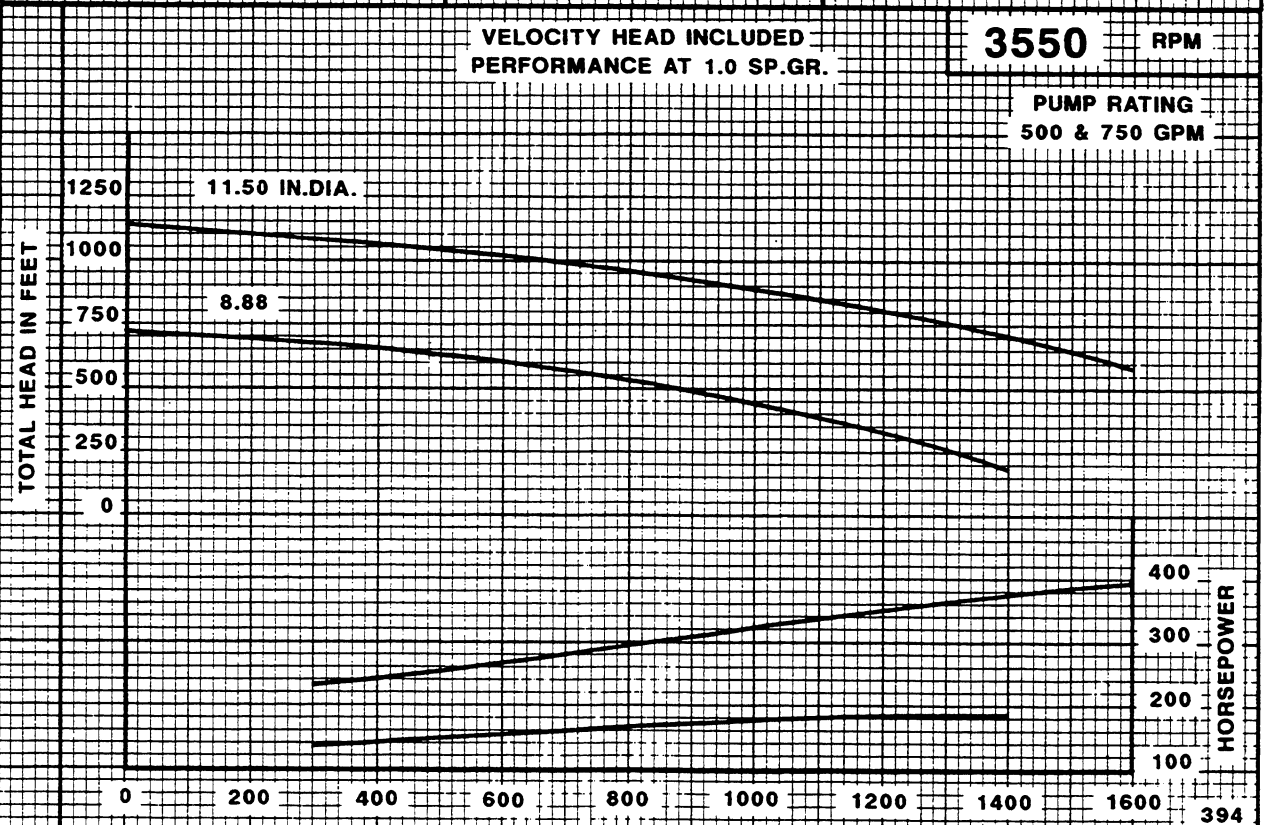

Peerless Pump Company  
Indianapolis, IN 46207-7026

HORIZONTAL SPLIT CASE FIRE PUMPS  
Type 4TUF11 Size 4 x 6 x 11.5

**SECTION 1540**

**SECTION 1540**

**HORIZONTAL SPLIT CASE FIRE PUMPS**  
**Type 4TUF11**      **Size 4 x 6 x 11.5**

**Peerless Pump Company**  
 Indianapolis, IN 46207-7026

**IMPELLER 2695719/20**

**U.S. GALLONS PER MINUTE**

**CURVE 3116089**

**IMPELLER 2695719/20**

**U.S. GALLONS PER MINUTE**

**CURVE 3116086**