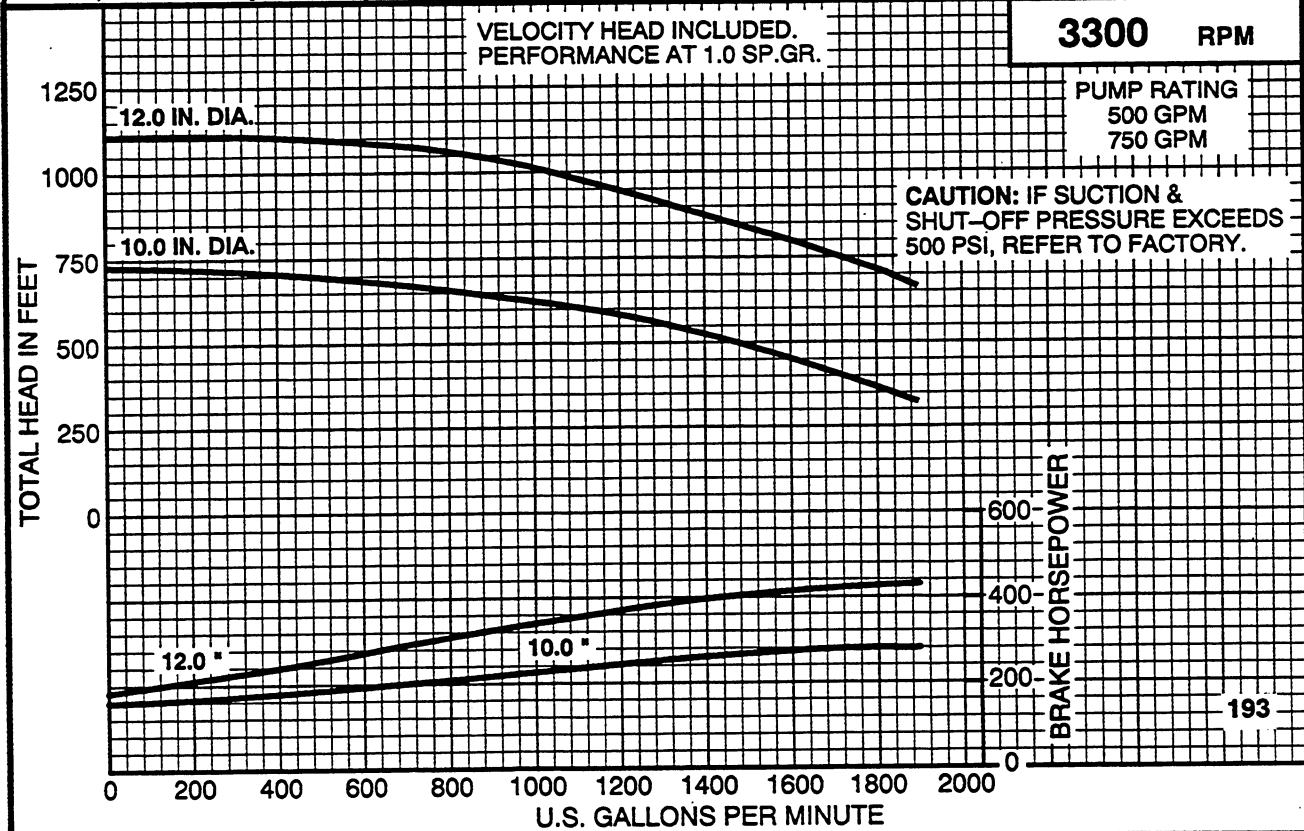

SECTION 1540

IMPELLER: 2680916 & 17

CURVE: 3116082

Peerless Pump Company
Indianapolis, IN 46207-7026

HORIZONTAL SPLIT CASE FIRE PUMPS
Type 5TUF13B - 2 stg. Size 5 X 6 X 13.0

SECTION 1540

IMPELLER: 2680916 & 17